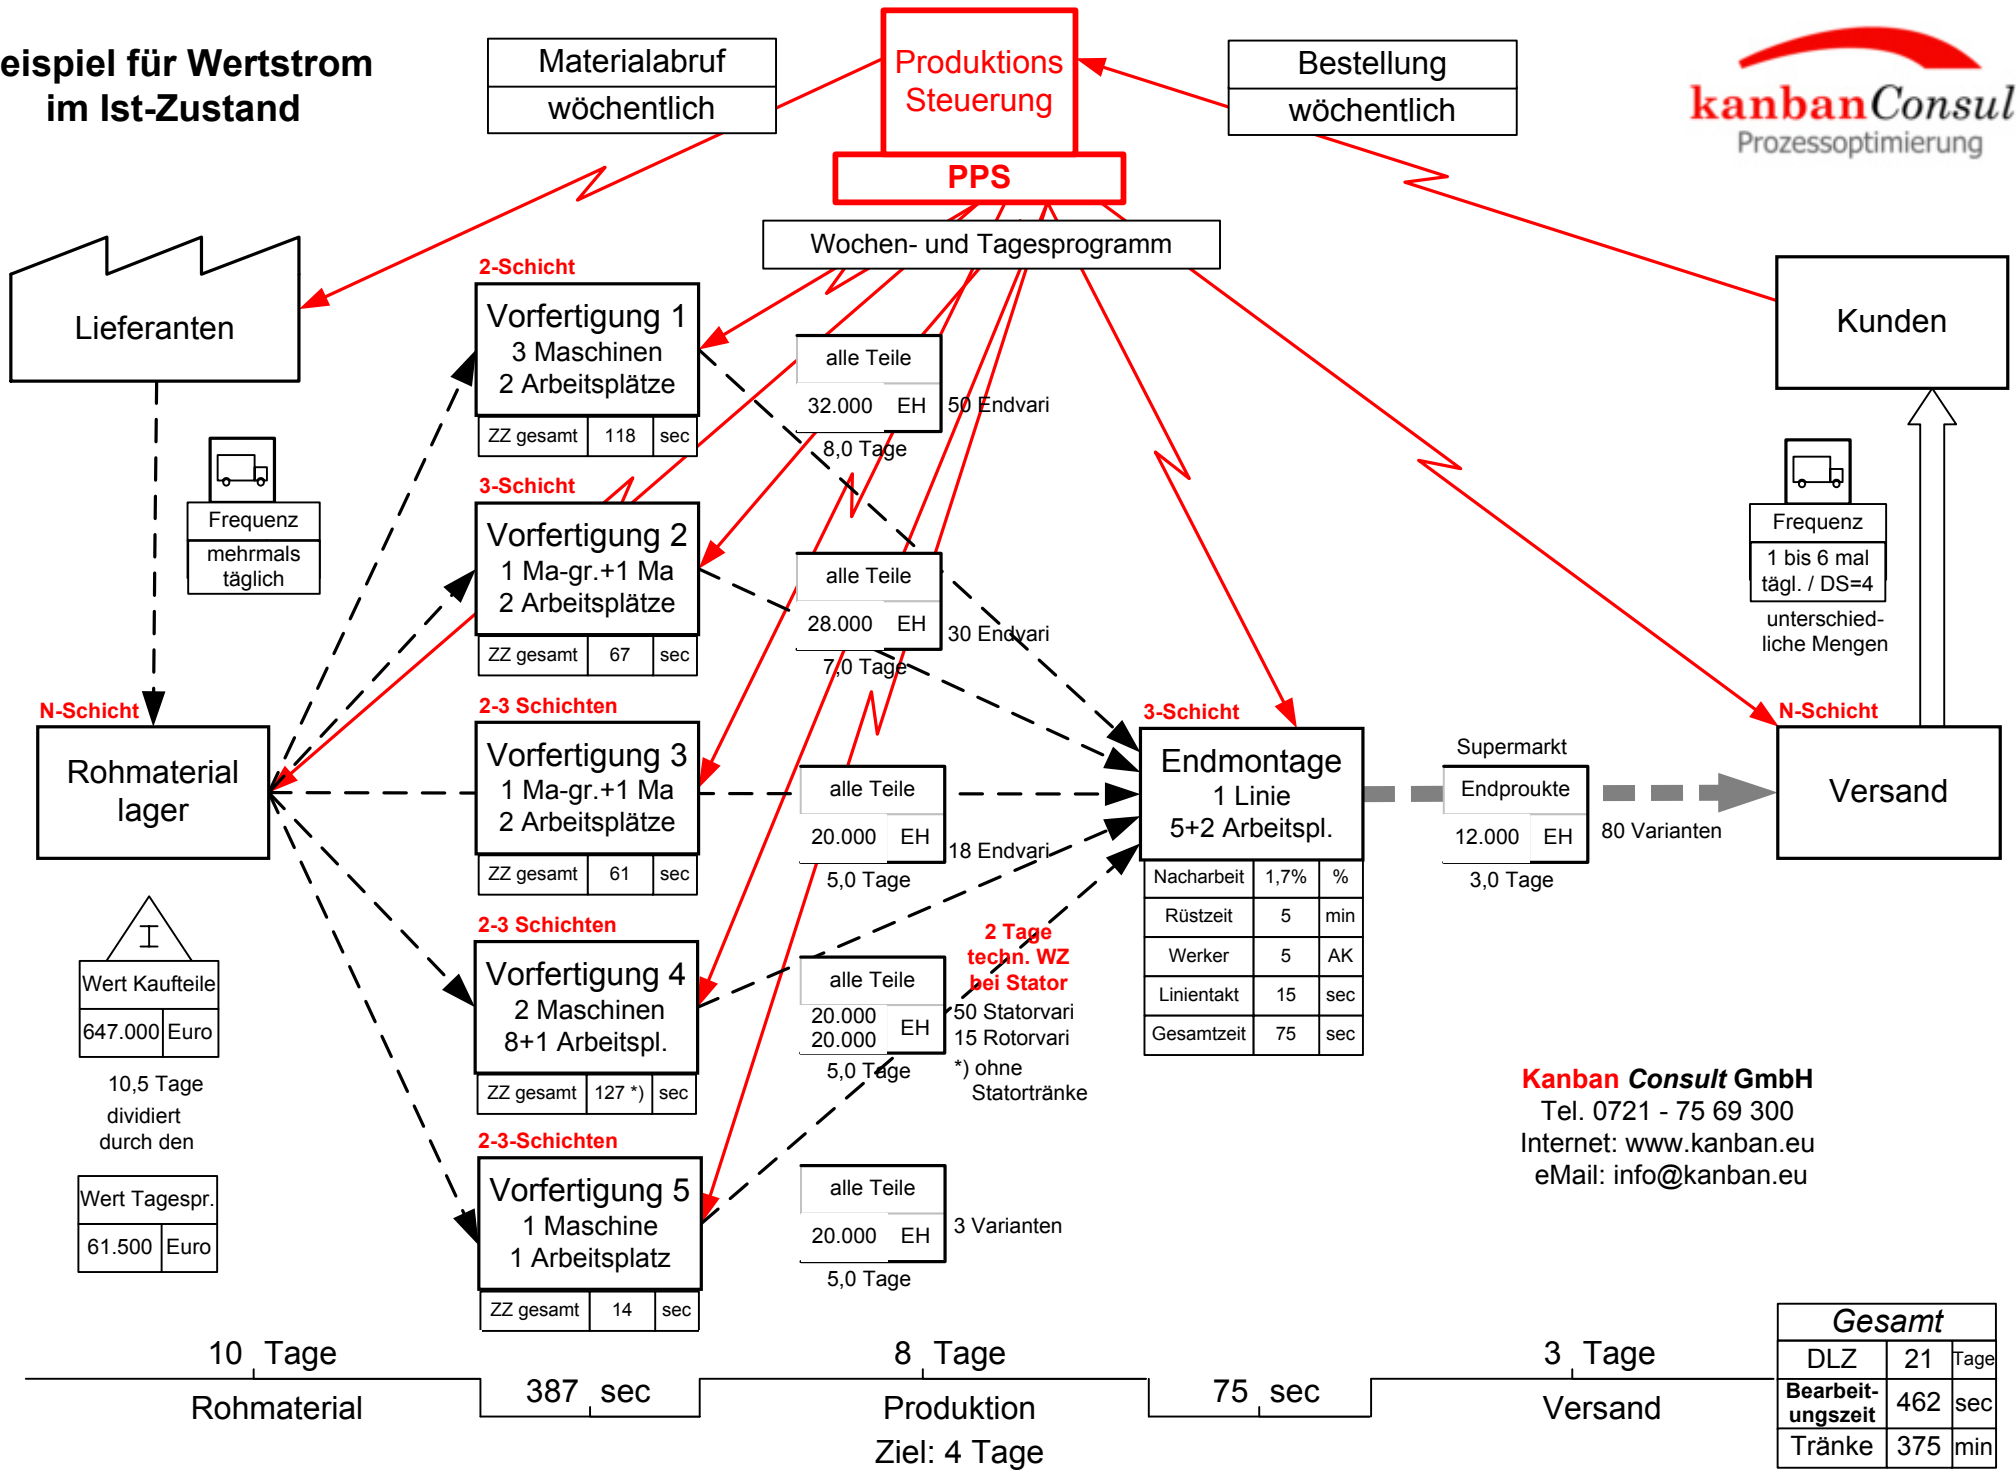

Beispiel für Wertstrom im Ist-Zustand

Kanban Consult GmbH
 Tel. 0721 - 75 69 300
 Internet: www.kanban.eu
 eMail: info@kanban.eu

10 Tage Rohmaterial | 387 sec | 8 Tage Produktion Ziel: 4 Tage | 75 sec | 3 Tage Versand

Gesamt		
DLZ	21	Tage
Bearbeitungszeit	462	sec
Tränke	375	min